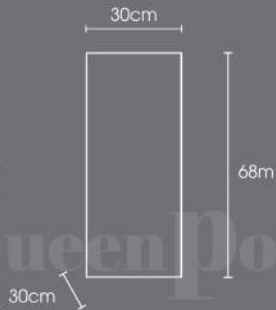

Kích thước

MODEL	L x W x H (cm)
QP-2827	30 x 30 x 30
QP-2827	40 x 40 x 40
QP-2827	50 x 50 x 50
QP-2827	60 x 60 x 60
QP-2827	70 x 70 x 70
QP-2827	80 x 80 x 80
QP-2827	90 x 90 x 90

Chậu có thể đặt theo kích thước riêng

Kích thước

MODEL LxWxH (cm)

QP-2842	30 x 30 x 68
QP-2842	38 x 38 x 80
QP-2842	38 x 38 x 90
QP-2842	38 x 38 x 100

Chậu có thể đặt theo kích thước riêng

Kiểu dáng chậu

Cấu tạo từ sợi fiber và keo

Trọng lượng nhẹ, dễ di chuyển