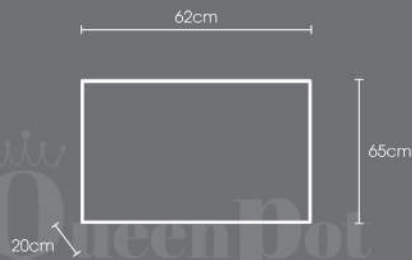

Kích thước

MODEL LxWxH (cm)

QP-2842	30 x 30 x 68
QP-2842	38 x 38 x 80
QP-2842	38 x 38 x 90
QP-2842	38 x 38 x 100

Chậu có thể đặt theo kích thước riêng

Kiểu dáng chậu

Cấu tạo từ sợi fiber và keo

Trọng lượng nhẹ, dễ di chuyển

Kích thước

MODEL	LxWxH (cm)
QP-3123	62 x 20 x 65
QP-3123	86 x 30 x 80
QP-3123	110 x 40 x 100

Chậu có thể đặt theo kích thước riêng

Kiểu dáng chậu

Cấu tạo từ sợi fiber và keo

Trọng lượng nhẹ, dễ di chuyển

Độ bền cao, chống ăn mòn