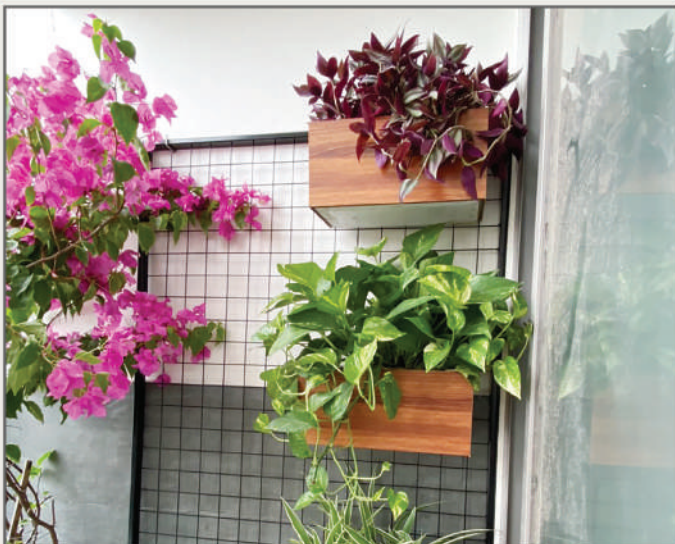

Hình ảnh thực tế