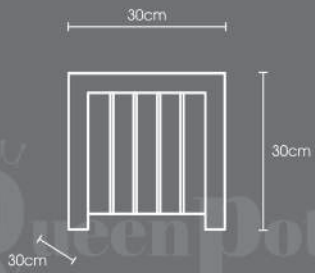

Hình ảnh thực tế

A. QUEENPOT ~ CHẬU COMPOSITE CAO CẤP II – CHẬU COMPOSITE PVC FOAM

CHẬU HỘP KỂ DỌC

Dáng vuông/chữ nhật | QP - 4135

Chậu composite chất liệu PVC foam độ dày 12mm được sản xuất từ loại nhựa có độ liên kết cao, không bị xốp nhẹ nên khả năng chịu lực của chậu cao. Đặc biệt, chậu được xử lý tỉ mỉ trước khi sơn, sơn phủ 4 lớp loại cao cấp tạo độ bóng mịn cho sản phẩm. Chịu được mưa nắng nên bạn có thể trang trí trong nhà, ngoài trời tùy ý.

Kích thước

MODEL LxWxH (cm)

QP-4135	60 x 30 x 30
QP-4135	30 x 30 x 30

Chậu có thể đặt theo kích thước riêng

Kiểu dáng chậu

Tấm PVC Foam dày 12mm
đảm bảo độ cứng cho chậu

Trọng lượng nhẹ
Dễ di chuyển

Kích thước đa dạng.
Đặt làm kích thước riêng
nhau chóng.