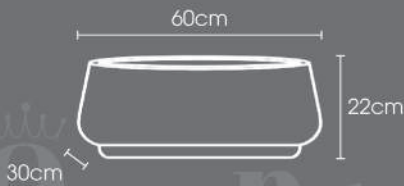

Kích thước

40cm

29cm

MODEL D x H (cm)

QP-2720	40 x 29
QP-2720	50 x 34

Kiểu dáng chậu

Cấu tạo từ sợi fiber và keo

Trọng lượng nhẹ, dễ di chuyển

Kích thước

MODEL D x H (cm)

QP-2493	40 x 32
QP-2493	50 x 40
QP-2493	60 x 48

Kiểu dáng chậu

Cấu tạo từ sợi fiber và keo

Trọng lượng nhẹ, dễ di chuyển

Độ bền cao, chống ăn mòn

Chịu va đập tốt, không nứt vỡ

Kích thước

QueenPot
GRUPLASTER

MODEL L x W x H (cm)

QP-2524	60 x 30 x 22
QP-2524	80 x 40 x 29

Kiểu dáng chậu

Cấu tạo từ sợi fiber và keo

Trọng lượng nhẹ, dễ di chuyển

Độ bền cao, chống ăn mòn