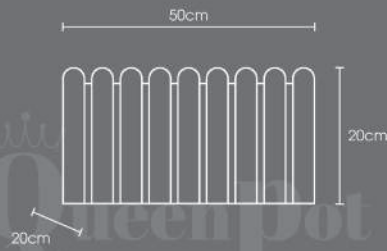

A. QUEENPOT ~ CHẬU COMPOSITE CAO CẤP
II - CHẬU COMPOSITE PVC FOAM

CHẬU HÀNG RÀO

Dáng vuông/chữ nhật | QP - 2537

Chậu composite chất liệu PVC foam độ dày 12mm được sản xuất từ loại nhựa có độ bền kết cao, không bị xốp nhẹ nên khả năng chịu lực của chậu cao. Đặc biệt, chậu được xử lý tỉ mỉ trước khi sơn, sơn phủ 4 lớp loại cao cấp tạo độ bóng mịn cho sản phẩm. Chịu được mưa nắng nên bạn có thể trang trí trong nhà, ngoài trời tùy ý.

Kích thước

MODEL LxWxH (cm)

QP-2537	50 x 20 x 20
QP-2537	50 x 20 x 24
QP-2537	50 x 24 x 24
QP-2537	60 x 25 x 30
QP-2537	60 x 30 x 30

Chậu có thể đặt theo kích thước riêng

Kiểu dáng chậu

Tấm PVC Foam dày 12mm
đảm bảo độ cứng cho chậu

Trọng lượng nhẹ
Dễ di chuyển

Kích thước đa dạng.
Đặt làm kích thước riêng
nhau chóng.

Màu sắc đa dạng,
phù hợp với
nhiều không gian

Xử lý bề mặt kỹ,
Sơn phủ 4 lớp

Không bám bẩn
Dễ lau chùi

Hình ảnh thực tế