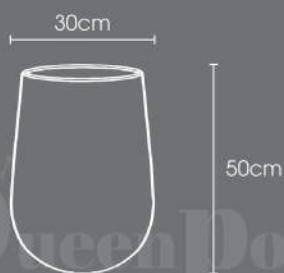

Kích thước

MODEL D x H (cm)

QP-2693	45 x 56
QP-2693	45 x 71
QP-2693	56 x 86

Kiểu dáng chậu

Cấu tạo từ sợi fiber và keo

Trọng lượng nhẹ, dễ di chuyển

Độ bền cao, chống ăn mòn

Chịu va đập tốt, không nứt vỡ

Kích thước

MODEL D x H (cm)
QP-2292 30 x 50

Kiểu dáng chậu

Cấu tạo từ sợi fiber và keo

Trọng lượng nhẹ, dễ di chuyển

Độ bền cao, chống ăn mòn

Chịu va đập tốt, không nứt vỡ

Chống tia UV, chống bay màu

Kích thước

51cm

38cm

QueenPot

MODEL MASTER D x H (cm)

QP-2519	51 x 38
QP-2519	94 x 53

Kiểu dáng chậu

Cấu tạo từ sợi fiber và keo