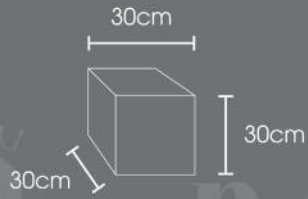

A. QUEENPOT ~ CHẬU COMPOSITE CAO CẤP II – CHẬU COMPOSITE PVC FOAM

CHẬU SƠN XI MĂNG

Dáng vuông/chữ nhật/vát | QP - 4122

Chậu composite chất liệu PVC foam độ dày 12mm được sản xuất từ loại nhựa có độ liên kết cao, không bị xốp nhẹ nên khả năng chịu lực của chậu cao. Đặc biệt, chậu được xử lý tỉ mỉ trước khi sơn, sơn phủ 4 lớp loại cao cấp tạo độ bóng mịn cho sản phẩm. Chịu được mưa nắng nên bạn có thể trang trí trong nhà, ngoài trời tùy ý.

Kích thước

MODEL	L x W x H (cm)
QP-4122	50 x 20 x 24
QP-4122	50 x 24 x 24
QP-4122	60 x 25 x 30
QP-4122	60 x 30 x 30
QP-4122	30 x 30 x 30
QP-4122	40 x 40 x 40

Kiểu dáng chậu

Tấm PVC Foam dày 12mm
đảm bảo độ cứng cho chậu

Trọng lượng nhẹ
Dễ di chuyển

Kích thước đa dạng.
Đặt làm kích thước riêng
nhau chóng.

Màu sắc đa dạng,
phù hợp với
nhiều không gian

Xử lý bề mặt kỹ.
Sơn phủ 4 lớp

Không bám bẩn
Dễ lau chùi

Chậu có thể đặt theo kích thước riêng

Hình ảnh thực tế