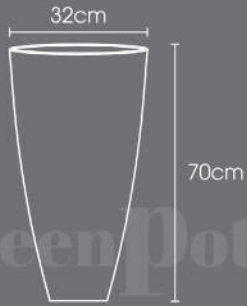

Kích thước

QueenPot
GRU MASTER CENTER

MODEL D x H (cm)

QP-3625	30 x 70
QP-3625	38 x 90
QP-3625	46 x 110

Kiểu dáng chậu

Cấu tạo từ sợi fiber và keo

Trọng lượng nhẹ, dễ di chuyển

Độ bền cao, chống ăn mòn

Kích thước

QueenPot
GRILLMASTER MASTER

MODEL D x H (cm)

QP-4127	38 x 80
QP-4127	50 x 26
QP-4127	46 x 46

Kiểu dáng chậu

Cấu tạo từ sợi fiber và keo

Trọng lượng nhẹ, dễ di chuyển

Độ bền cao, chống ăn mòn

Kích thước

MODEL D x H (cm)

QP-4128	32 x 70
QP-4128	40 x 90
QP-4128	50 x 110

Kiểu dáng chậu

Cấu tạo từ sợi fiber và keo

Trọng lượng nhẹ, dễ di chuyển

Độ bền cao, chống ăn mòn

Chịu va đập tốt, không nứt vỡ