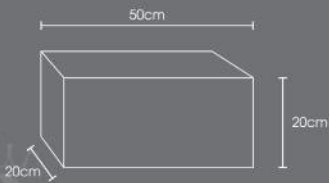

Kích thước

MODEL LxWxH (cm)

QP-4135	60 x 30 x 30
QP-4135	30 x 30 x 30

Chậu có thể đặt theo kích thước riêng

Kiểu dáng chậu

Tấm PVC Foam dày 12mm
đảm bảo độ cứng cho chậu

Trọng lượng nhẹ
Dễ di chuyển

Kích thước đa dạng.
Đặt làm kích thước riêng
nhau chóng.

Kích thước

MODEL L x W x H (cm)

QP-4120	50 x 20 x 20
QP-4120	50 x 20 x 24
QP-4120	50 x 24 x 24
QP-4120	60 x 25 x 30
QP-4120	60 x 30 x 30
QP-4120	30 x 30 x 30
QP-4120	40 x 40 x 40

Chậu có thể đặt theo kích thước riêng