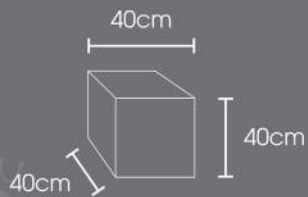

Kích thước

MODEL L x W x H (cm)

QP-4141	30 x 15 x 15
QP-4141	50 x 20 x 20
QP-4141	50 x 20 x 24
QP-4141	50 x 24 x 24
QP-4141	40 x 40 x 40
QP-4141	50 x 50 x 50
QP-4141	30 x 30 x 45
QP-4141	30 x 30 x 65

Chậu có thể đặt theo kích thước riêng