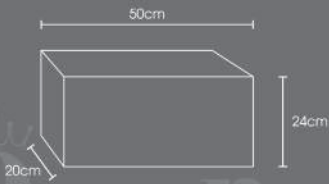

Kích thước

MODEL	L x W x H (cm)
QP-2823	50 x 20 x 24
QP-2823	50 x 24 x 24
QP-2823	60 x 25 x 30
QP-2823	60 x 30 x 30
QP-2823	30 x 30 x 30
QP-2823	40 x 40 x 40

Kiểu dáng chậu

Tấm PVC Foam dày 12mm
đảm bảo độ cứng cho chậu