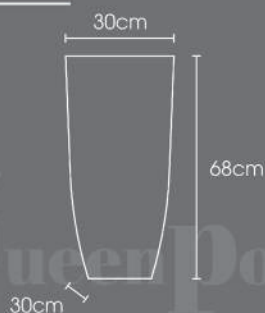

Kích thước

51cm

38cm

QueenPot

MODEL MASTER D x H (cm)

QP-2519	51 x 38
QP-2519	94 x 53

Kiểu dáng chậu

Cấu tạo từ sợi fiber và keo

Kích thước

MODEL D x H (cm)

QP-2493	40 x 32
QP-2493	50 x 40
QP-2493	60 x 48

Kiểu dáng chậu

Cấu tạo từ sợi fiber và keo

Trọng lượng nhẹ, dễ di chuyển

Độ bền cao, chống ăn mòn

Chịu va đập tốt, không nứt vỡ

Kích thước

QueenPot
GRUPLASTER

MODEL L x W x H (cm)

QP-2524	60 x 30 x 22
QP-2524	80 x 40 x 29

Kiểu dáng chậu

Cấu tạo từ sợi fiber và keo

Trọng lượng nhẹ, dễ di chuyển

Độ bền cao, chống ăn mòn

Kích thước

MODEL L x W x H (cm)

QP-2509	30 x 30 x 68
QP-2509	38 x 38 x 90

Kiểu dáng chậu

Cấu tạo từ sợi fiber và keo

Trọng lượng nhẹ, dễ di chuyển

Độ bền cao, chống ăn mòn

Chịu va đập tốt, không nứt vỡ