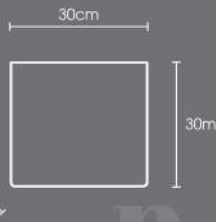

Kích thước

MODEL D x H (cm)

QP-4133	38 x 50
QP-4133	38 x 70

Kiểu dáng chậu

Cấu tạo từ sợi fiber và keo

Trọng lượng nhẹ, dễ di chuyển

Độ bền cao, chống ăn mòn

Chịu va đập tốt, không nứt vỡ

Kích thước

MODEL	L x W x H (cm)
QP-2827	30 x 30 x 30
QP-2827	40 x 40 x 40
QP-2827	50 x 50 x 50
QP-2827	60 x 60 x 60
QP-2827	70 x 70 x 70
QP-2827	80 x 80 x 80
QP-2827	90 x 90 x 90

Chậu có thể đặt theo kích thước riêng