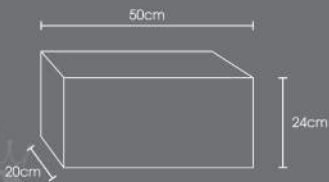

Kích thước

MODEL L x W x H (cm)

QP-4121	50 x 20 x 24
QP-4121	50 x 24 x 24
QP-4121	60 x 25 x 30
QP-4121	60 x 30 x 30
QP-4121	30 x 30 x 30
QP-4121	40 x 40 x 40

Chậu có thể đặt theo kích thước riêng

Kiểu dáng chậu