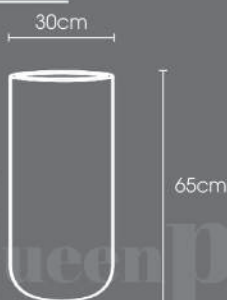

Kích thước

MODEL L x W x H (cm)

QP-2528	30 x 30 x 65
QP-2528	38 x 38 x 80
QP-2528	46 x 46 x 95

Kiểu dáng chậu

Cấu tạo từ sợi fiber và keo

Trọng lượng nhẹ, dễ di chuyển

Độ bền cao, chống ăn mòn

Chịu va đập tốt, không nứt vỡ

Kích thước

MODEL LxWxH (cm)

QP-4125	30 x 30 x 30
QP-4125	38 x 38 x 38
QP-4125	46 x 46 x 46

Kiểu dáng chậu

Cấu tạo từ sợi fiber và keo

Trọng lượng nhẹ, dễ di chuyển

Độ bền cao, chống ăn mòn

Chịu va đập tốt, không nứt vỡ

Kích thước

MODEL D x H (cm)

QP-2534	30 x 65
QP-2534	38 x 80
QP-2534	46 x 95

Kiểu dáng chậu

Cấu tạo từ sợi fiber và keo

Trọng lượng nhẹ, dễ di chuyển

Độ bền cao, chống ăn mòn

Chịu va đập tốt, không nứt vỡ