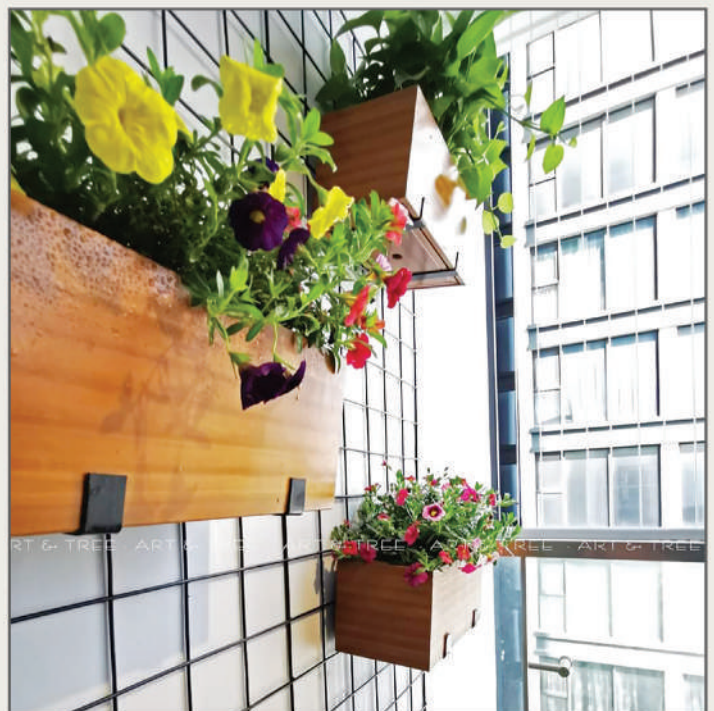

Kiểu dáng chậu

Tấm PVC Foam dày 12mm
đảm bảo độ cứng cho chậu

Trọng lượng nhẹ
Dễ di chuyển

Kích thước đa dạng.
Đặt làm kích thước riêng
nhau chóng.

Màu sắc đa dạng,
phù hợp với
nhiều không gian

Xử lý bề mặt kỹ.
Sơn phủ 4 lớp

Không bám bẩn
Dễ lau chùi

Hình ảnh thực tế

CHẬU TIỂU CẢNH COMPOSITE

Chậu tiểu cảnh composite là một hạng mục không thể thiếu khi bạn đang có ý tưởng cho việc trang trí một Ban công, Phòng khách vừa sang trọng, vừa thân thiện môi trường. Chậu tiểu cảnh với chất liệu Nhựa Composite cao cấp bền đẹp, chất lượng với nhiều ưu điểm vượt trội hơn so với những chậu thông thường sẽ là sự lựa chọn tuyệt vời cho không gian xanh nhà bạn. Với ưu điểm nhẹ dễ dàng di chuyển từ nơi này qua nơi khác, bền đẹp đa dạng mẫu mã màu sắc, không bị tác động bởi thời tiết và cách điện cách nhiệt rất tốt. Vì thế đây đang là sản phẩm của xu thế, của hiện tại và cả tương lai. Vừa bền đẹp sang trọng lại thân thiện với môi trường!