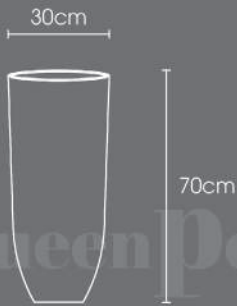

Kích thước

MODEL L x W x H (cm)

QP-2528	30 x 30 x 65
QP-2528	38 x 38 x 80
QP-2528	46 x 46 x 95

Kiểu dáng chậu

Cấu tạo từ sợi fiber và keo

Trọng lượng nhẹ, dễ di chuyển

Độ bền cao, chống ăn mòn

Chịu va đập tốt, không nứt vỡ

Kích thước

MODEL LxWxH (cm)

QP-4125	30 x 30 x 30
QP-4125	38 x 38 x 38
QP-4125	46 x 46 x 46

Kiểu dáng chậu

Cấu tạo từ sợi fiber và keo

Trọng lượng nhẹ, dễ di chuyển

Độ bền cao, chống ăn mòn

Chịu va đập tốt, không nứt vỡ

Kích thước

MODEL D x H (cm)

QP-2534	30 x 65
QP-2534	38 x 80
QP-2534	46 x 95

Kiểu dáng chậu

Cấu tạo từ sợi fiber và keo

Trọng lượng nhẹ, dễ di chuyển

Độ bền cao, chống ăn mòn

Chịu va đập tốt, không nứt vỡ

Kích thước

QueenPot
GRU MASTER CENTER

MODEL D x H (cm)

QP-3625	30 x 70
QP-3625	38 x 90
QP-3625	46 x 110

Kiểu dáng chậu

Cấu tạo từ sợi fiber và keo

Trọng lượng nhẹ, dễ di chuyển

Độ bền cao, chống ăn mòn