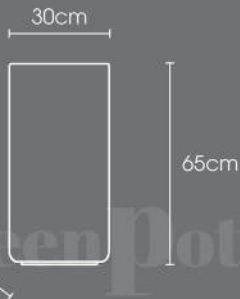

Kích thước

40cm

29cm

MODEL D x H (cm)

QP-2720	40 x 29
QP-2720	50 x 34

Kiểu dáng chậu

Cấu tạo từ sợi fiber và keo

Trọng lượng nhẹ, dễ di chuyển

Kích thước

QueenPot
GRUPLASTER

MODEL L x W x H (cm)

QP-2524	60 x 30 x 22
QP-2524	80 x 40 x 29

Kiểu dáng chậu

Cấu tạo từ sợi fiber và keo

Trọng lượng nhẹ, dễ di chuyển

Độ bền cao, chống ăn mòn

Kích thước

MODEL L x W x H (cm)

QP-2509	30 x 30 x 68
QP-2509	38 x 38 x 90

Kiểu dáng chậu

Cấu tạo từ sợi fiber và keo

Trọng lượng nhẹ, dễ di chuyển

Độ bền cao, chống ăn mòn

Chịu va đập tốt, không nứt vỡ

Kích thước

MODEL L x W x H (cm)

QP-2528	30 x 30 x 65
QP-2528	38 x 38 x 80
QP-2528	46 x 46 x 95

Kiểu dáng chậu

Cấu tạo từ sợi fiber và keo

Trọng lượng nhẹ, dễ di chuyển

Độ bền cao, chống ăn mòn

Chịu va đập tốt, không nứt vỡ