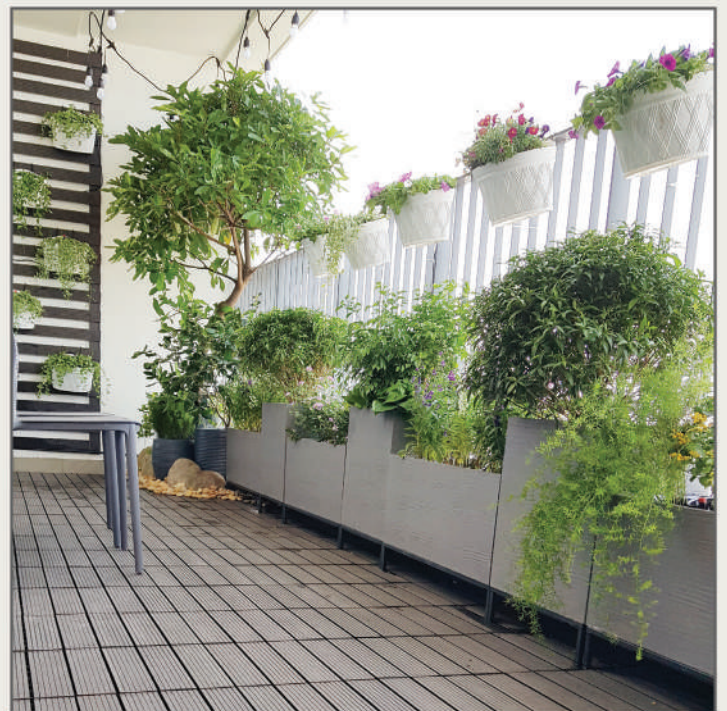

Hình ảnh thực tế