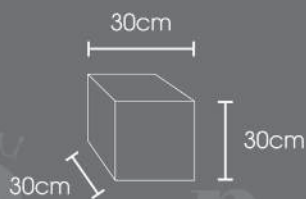

Kích thước

MODEL L x W x H (cm)

QP-4137	40 x 40 x 40
QP-4137	50 x 50 x 50
QP-4137	30 x 30 x 45
QP-4137	30 x 30 x 65

Kiểu dáng chậu

Tấm PVC Foam dày 12mm đảm bảo độ cứng cho chậu

Trọng lượng nhẹ
Dễ di chuyển