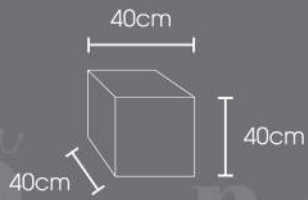

CHẬU RỈ SÉT

Dáng vuông, chữ nhật, vát | QP - 4139

Chậu composite chất liệu PVC foam độ dày 12mm được sản xuất từ loại nhựa có độ liên kết cao, không bị xốp nhẹ nên khả năng chịu lực của chậu cao. Đặc biệt, chậu được xử lý tỉ mỉ trước khi sơn, sơn phủ 4 lớp loại cao cấp tạo độ bóng mịn cho sản phẩm. Chịu được mưa nắng nên bạn có thể trang trí trong nhà, ngoài trời tùy ý.

Kích thước

MODEL L x W x H (cm)

QP-4139	40 x 40 x 40
QP-4139	50 x 50 x 50
QP-4139	30 x 30 x 45
QP-4139	30 x 30 x 65

Kiểu dáng chậu

Tấm PVC Foam dày 12mm
đảm bảo độ cứng cho chậu

Trọng lượng nhẹ
Dễ di chuyển

Kích thước đa dạng.
Đặt làm kích thước riêng
nhau chóng.

Màu sắc đa dạng,
phù hợp với
nhiều không gian

Xử lý bề mặt kỹ.
Sơn phủ 4 lớp

Không bám bẩn
Dễ lau chùi

Chậu có thể đặt theo kích thước riêng

Hình ảnh thực tế