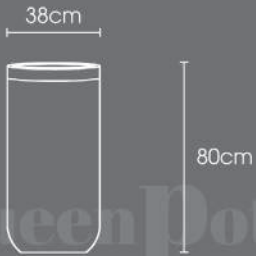

Kích thước

MODEL LxWxH (cm)

QP-4125	30 x 30 x 30
QP-4125	38 x 38 x 38
QP-4125	46 x 46 x 46

Kiểu dáng chậu

Cấu tạo từ sợi fiber và keo

Trọng lượng nhẹ, dễ di chuyển

Độ bền cao, chống ăn mòn

Chịu va đập tốt, không nứt vỡ

Kích thước

MODEL D x H (cm)

QP-2534	30 x 65
QP-2534	38 x 80
QP-2534	46 x 95

Kiểu dáng chậu

Cấu tạo từ sợi fiber và keo

Trọng lượng nhẹ, dễ di chuyển

Độ bền cao, chống ăn mòn

Chịu va đập tốt, không nứt vỡ

Kích thước

QueenPot
GRU MASTER CENTER

MODEL D x H (cm)

QP-3625	30 x 70
QP-3625	38 x 90
QP-3625	46 x 110

Kiểu dáng chậu

Cấu tạo từ sợi fiber và keo

Trọng lượng nhẹ, dễ di chuyển

Độ bền cao, chống ăn mòn

Kích thước

QueenPot
GRILLMASTER MASTER

MODEL D x H (cm)

QP-4127	38 x 80
QP-4127	50 x 26
QP-4127	46 x 46

Kiểu dáng chậu

Cấu tạo từ sợi fiber và keo

Trọng lượng nhẹ, dễ di chuyển

Độ bền cao, chống ăn mòn