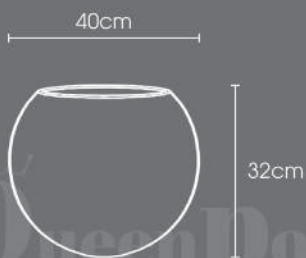

Kích thước

51cm

38cm

QueenPot

MODEL MASTER D x H (cm)

QP-2519	51 x 38
QP-2519	94 x 53

Kiểu dáng chậu

Cấu tạo từ sợi fiber và keo

Kích thước

40cm

29cm

MODEL D x H (cm)

QP-2720	40 x 29
QP-2720	50 x 34

Kiểu dáng chậu

Cấu tạo từ sợi fiber và keo

Trọng lượng nhẹ, dễ di chuyển

Kích thước

MODEL D x H (cm)

QP-2493	40 x 32
QP-2493	50 x 40
QP-2493	60 x 48

Kiểu dáng chậu

Cấu tạo từ sợi fiber và keo

Trọng lượng nhẹ, dễ di chuyển

Độ bền cao, chống ăn mòn

Chịu va đập tốt, không nứt vỡ

Kích thước

QueenPot
GRUPLASTER

MODEL L x W x H (cm)

QP-2524	60 x 30 x 22
QP-2524	80 x 40 x 29

Kiểu dáng chậu

Cấu tạo từ sợi fiber và keo

Trọng lượng nhẹ, dễ di chuyển

Độ bền cao, chống ăn mòn