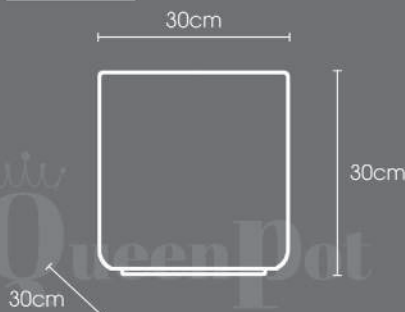

Kích thước

QueenPot
GRUPLASTER

MODEL L x W x H (cm)

QP-2524	60 x 30 x 22
QP-2524	80 x 40 x 29

Kiểu dáng chậu

Cấu tạo từ sợi fiber và keo

Trọng lượng nhẹ, dễ di chuyển

Độ bền cao, chống ăn mòn

Kích thước

MODEL L x W x H (cm)

QP-2509	30 x 30 x 68
QP-2509	38 x 38 x 90

Kiểu dáng chậu

Cấu tạo từ sợi fiber và keo

Trọng lượng nhẹ, dễ di chuyển

Độ bền cao, chống ăn mòn

Chịu va đập tốt, không nứt vỡ

Kích thước

MODEL L x W x H (cm)

QP-2528	30 x 30 x 65
QP-2528	38 x 38 x 80
QP-2528	46 x 46 x 95

Kiểu dáng chậu

Cấu tạo từ sợi fiber và keo

Trọng lượng nhẹ, dễ di chuyển

Độ bền cao, chống ăn mòn

Chịu va đập tốt, không nứt vỡ

Kích thước

MODEL LxWxH (cm)

QP-4125	30 x 30 x 30
QP-4125	38 x 38 x 38
QP-4125	46 x 46 x 46

Kiểu dáng chậu

Cấu tạo từ sợi fiber và keo

Trọng lượng nhẹ, dễ di chuyển

Độ bền cao, chống ăn mòn

Chịu va đập tốt, không nứt vỡ