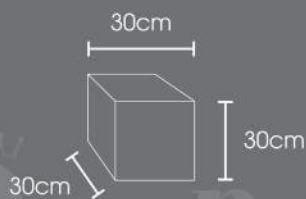

Kích thước

MODEL L x W x H (cm)

QP-4138	40 x 40 x 40
QP-4138	50 x 50 x 50
QP-4138	30 x 30 x 45
QP-4138	30 x 30 x 65

Kiểu dáng chậu

Tấm PVC Foam dày 12mm
đảm bảo độ cứng cho chậu

Trọng lượng nhẹ
Dễ di chuyển