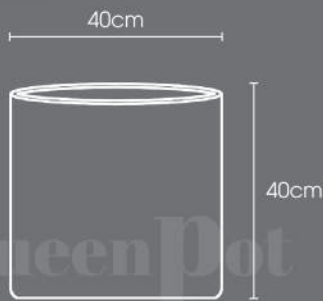

Kích thước

QueenPot
GRILLMASTER MASTER

MODEL D x H (cm)

QP-4127	38 x 80
QP-4127	50 x 26
QP-4127	46 x 46

Kiểu dáng chậu

Cấu tạo từ sợi fiber và keo

Trọng lượng nhẹ, dễ di chuyển

Độ bền cao, chống ăn mòn

Kích thước

MODEL D x H (cm)

QP-4128	32 x 70
QP-4128	40 x 90
QP-4128	50 x 110

Kiểu dáng chậu

Cấu tạo từ sợi fiber và keo

Trọng lượng nhẹ, dễ di chuyển

Độ bền cao, chống ăn mòn

Chịu va đập tốt, không nứt vỡ

Kích thước

MODEL D x H (cm)

QP-4129	40 x 40
QP-4129	50 x 50
QP-4129	50 x 40
QP-4129	60 x 50
QP-4129	70 x 60
QP-4129	80 x 70

Kiểu dáng chậu

Cấu tạo từ sợi fiber và keo

Trọng lượng nhẹ, dễ di chuyển

Độ bền cao, chống ăn mòn