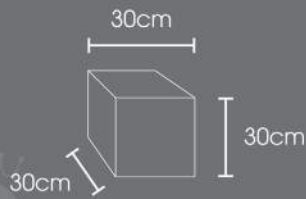

Kích thước

MODEL	L x W x H (cm)
QP-3131	50 x 20 x 24
QP-3131	50 x 24 x 24
QP-3131	60 x 25 x 30
QP-3131	60 x 30 x 30
QP-3131	30 x 30 x 30
QP-3131	40 x 40 x 40

Kiểu dáng chậu

Tấm PVC Foam dày 12mm
đảm bảo độ cứng cho chậu