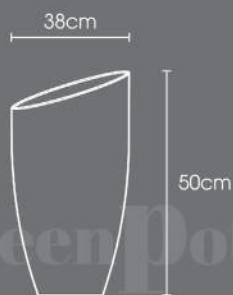

Kích thước

MODEL	D x H (cm)
QP-4131	36 x 43
QP-4131	46 x 55
QP-4131	55 x 66

Kiểu dáng chậu

Cấu tạo từ sợi fiber và keo

Trọng lượng nhẹ, dễ di chuyển

Độ bền cao, chống ăn mòn

Chịu va đập tốt, không nứt vỡ

Chống tia UV, chống bay màu

Kích thước

MODEL D x H (cm)

QP-4133	38 x 50
QP-4133	38 x 70

Kiểu dáng chậu

Cấu tạo từ sợi fiber và keo

Trọng lượng nhẹ, dễ di chuyển

Độ bền cao, chống ăn mòn

Chịu va đập tốt, không nứt vỡ